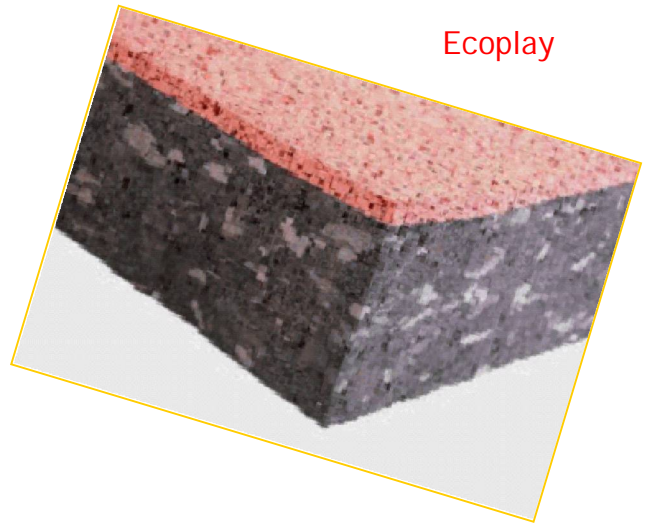

lastre parchi gioco

Ecogreen

Ecoplay

Playrubber

Puzzlerubber

Articolo	Caratteristiche	Colorazioni	Dimensioni e Peso	A.c.C.
Ecogreen	<p>Lastra in gomma espansa riciclata ad alta elasticità con strato superficiale di usura in erba sintetica in due versioni: pelo basso 5mm; pelo alto 25 mm. Ecogreen è fornito in piastre o in rotolo per il solo spessore di 25 mm con bordo dritto o a puzzle. Omologata a Norma UNI EN 1177.</p>		<p>Spessore 25 mm Piastra: 980x980 mm Puzzle: 975x975 mm (int. 945) Rotolo: larghezza m. 2 o 4 e lunghezza a richiesta fino a max 10 m. Peso a pelo basso: 8 kg/mq Peso a pelo alto: 9,5 kg/mq</p> <p>Spessore 40 mm Piastra: 980x980 mm Peso a pelo basso: 13 kg/mq Peso a pelo alta: 14,5 kg/mq</p>	<p>1,69 m</p> <p>2,23 m</p>
Ecoplay	<p>Lastra in gomma espansa riciclata ad alta elasticità con strato superficiale di usura in EPDM colorato in massa. Ecoplay è fornito in piastre. Omologata a Norma UNI EN 1177.</p>		<p>980x980x25 mm / 13 kg 980x980x40 mm / 18 kg 980x980x65 mm/ 25 kg</p>	<p>1,68 m</p> <p>2,25 m</p> <p>3,60 m</p>
Playrubber	<p>Lastra in gomma da pneumatico riciclata colorata con vernici poliuretaniche ad alta resistenza ai raggi UV. Omologata a Norma UNI EN 1177, viene fornita a richiesta con perni stabilizzanti in plastica.</p>		<p>Spessori 30 mm pari a 18 kg/mq 40 mm pari a 24 kg/mq 50 mm pari a 30 kg/mq 80 mm pari a 48 kg/mq</p> <p>Formati: 1000x1000 mm 1000x500 mm 500x500 mm (su richiesta)</p>	<p>1,23 m</p> <p>1,40 m</p> <p>1,60 m</p> <p>2,29 m</p>
Puzzlerubber	<p>Lastra in gomma da pneumatico riciclata colorata con vernici poliuretaniche ad alta resistenza ai raggi UV, con incastro perimetrale a puzzle. Omologata a Norma UNI EN 1177.</p>		<p>950x950x25 mm / 16,20 kg 950x950x30 mm / 18 kg 950x950x40 mm / 24 kg</p>	<p>0,90 m</p> <p>1,00 m</p> <p>1,40 m</p>