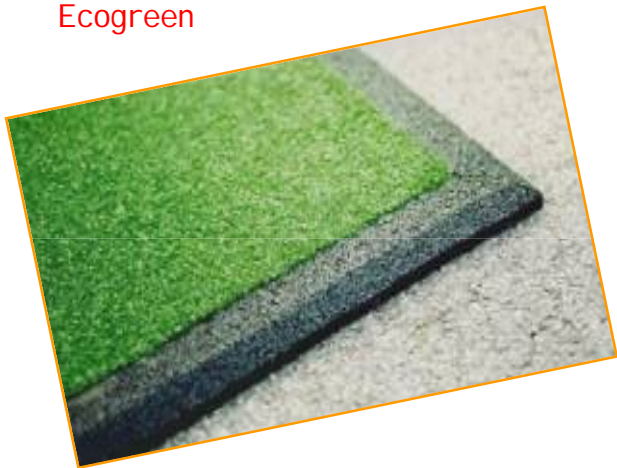

lastre parchi gioco

Ecogreen

Ecoplay

Playrubber

Puzzlerubber

Articolo	Caratteristiche	Colorazioni	Dimensioni e Peso	A.c.C.
Ecogreen	<p>Lastra in gomma espansa riciclata ad alta elasticità con strato superficiale di usura in erba sintetica in due versioni: pelo basso 5mm; pelo alto 25 mm. Ecogreen è fornito in piastre o in rotolo per il solo spessore di 25 mm con bordo dritto o a puzzle. Omologata a Norma UNI EN 1177.</p>		<p>Spessore 25 mm Piastra: 980x980 mm Puzzle: 975x975 mm (int. 945) Rotolo: larghezza m. 2 o 4 e lunghezza a richiesta fino a max 10 m. Peso a pelo basso: 8 kg/mq Peso a pelo alto: 9,5 kg/mq</p> <p>Spessore 40 mm Piastra: 980x980 mm Peso a pelo basso: 13 kg/mq Peso a pelo alta: 14,5 kg/mq</p>	<p>1,69 m</p> <p>2,23 m</p>
Ecoplay	<p>Lastra in gomma espansa riciclata ad alta elasticità con strato superficiale di usura in EPDM colorato in massa. Ecoplay è fornito in piastre. Omologata a Norma UNI EN 1177.</p>		<p>980x980x25 mm / 13 kg 980x980x40 mm / 18 kg 980x980x65 mm/ 25 kg</p>	<p>1,68 m</p> <p>2,25 m</p> <p>3,60 m</p>
Playrubber	<p>Lastra in gomma da pneumatico riciclata colorata con vernici poliuretaniche ad alta resistenza ai raggi UV. Omologata a Norma UNI EN 1177, viene fornita a richiesta con perni stabilizzanti in plastica.</p>		<p>Spessori 30 mm pari a 18 kg/mq 40 mm pari a 24 kg/mq 50 mm pari a 30 kg/mq 80 mm pari a 48 kg/mq</p> <p>Formati: 1000x1000 mm 1000x500 mm 500x500 mm (su richiesta)</p>	<p>1,23 m</p> <p>1,40 m</p> <p>1,60 m</p> <p>2,29 m</p>
Puzzlerubber	<p>Lastra in gomma da pneumatico riciclata colorata con vernici poliuretaniche ad alta resistenza ai raggi UV, con incastro perimetrale a puzzle. Omologata a Norma UNI EN 1177.</p>		<p>950x950x25 mm / 16,20 kg 950x950x30 mm / 18 kg 950x950x40 mm / 24 kg</p>	<p>0,90 m</p> <p>1,00 m</p> <p>1,40 m</p>